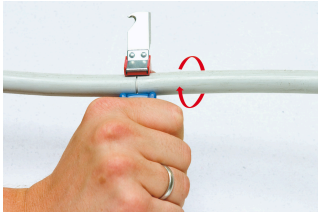

Нож для снятия изоляции с лезвием-крючком

385H

Профили

Описание товара

- материал: полиамид

Преимущества:

- без повреждения внутреннего проводника благодаря бесконечному разнообразию настроек глубины резки
- поворотное лезвие автоматически поворачивается от кругового на продольное направление резания

Использование:

- точное, быстрое и безопасное снятие изоляции со всех круглых кабелей общего назначения размерами от 4 до 28 мм²

610930

4 - 28

170

91

* Изображения продуктов носят демонстрационный характер. Все размеры указаны в миллиметрах, вес в граммах.

Использование (картинки)

Сопутствующие товары

 Нож для снятия изоляции с прямым лезвием