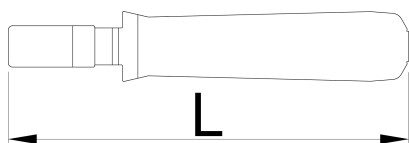

## Utilizzo:

- accurata, veloce e sicura sguainatura di tutti i comuni cavi tondi di diam. 4-28 mm<sup>2</sup>

610930

4 - 28

170

91

\* Le immagini dei prodotti sono puramente simboliche. Tutte le dimensioni sono in mm, peso in grammi.