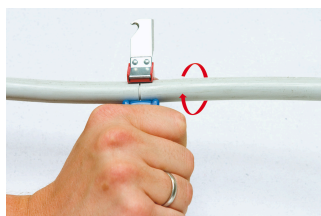

Utilizzo (pictures)

Related products

Spellafili con coltello diritto