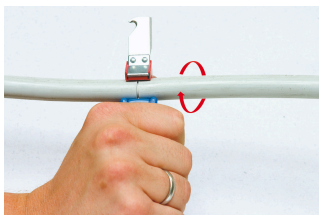

Thikë për zhveshjen e kablllove me tehë të kthyer

385H

Profiles

Product features

- Materiali: poliamide

Avantazhet:

- nuk ka dëme të përçuesve të brendshme mund të ndodhë për shkak të rregullimit pafundësisht të ndryshueshme të thellë prerjes
- teh kthyesëm automatikisht kthehet nga qarkoren për të prerë gjatësor

Përdorim:

- nxjerrje saktë, të shpejtë dhe të sigurt të të gjitha kabllot e raundit të zakonshme e 4-28 mm²

610930

4 - 28

170

91

* Imazhet e produkteve janë simbolike. Të gjitha dimensionet janë në mm, pesha në gram. Të gjitha dimensionet e listuara mund të ndryshojnë në tolerancë.

Usage (pictures)

Related products

 Thikë për zhveshjen e kablllove me tehë të drejtë