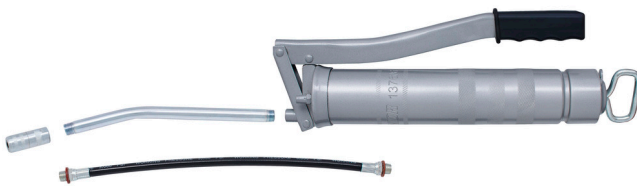

Мазалица рачна декаламитна

1376/6

Profiles

Product features

- материјал на глава, тело и цевка за маст : челик
- можност за директно полнење со маст или преку кантичка
- капацитет за маст : 500cm³
- капацитет за кантичка : 400cm³
- работен притисок : 4000-4500psi (280-310 bars)
- флексибилна цевка за маснотии под висок притисок, должина 290мм, надворешен навој R1/8", шестоаголен приклучок 13мм
- фиксна цевка за маст. Должина 130мм, внатрешен навој за цевки R1/8", шестоаголен приклучок 13мм
- глава за мазалица рачна тип Американ, внатрешен навој за цевки R1/8"

619936

V

0.5 l

1300

* Сликите на производите се симболични. Сите димензии се во мм, тежината е во

грамови. Сите наведени димензии може да се разликуваат во ниво на толеранција

Usage (pictures)

Spare parts

 Подвижна цевка за маст

 Цевка за маст

 Пупчаста глава за мазалица