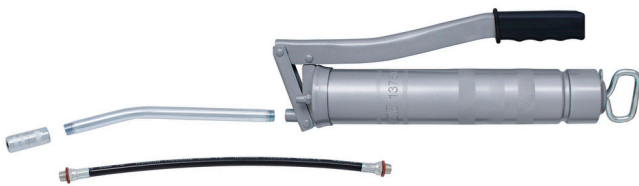

Lyrëse për yndyrë

1376/6

Profiles

Product features

- materiali i trupit, tubi i ngurtë dhe koka: çeliku
- mundësia e mbushjes ose përdorimit të pavarur të fishekëve
- kapaciteti me mbushje të pavarur: 500 cm³
- kapaciteti me fishek: 400 cm³
- presioni i shkarkimit 4000-4500 psi (280-310 bar)
- zorrë fleksibël me presion të lartë l-290 mm, fileto R 1/8", mbajtës çelësi 13 mm
- zorrë e ngurtë l-130 mm me fije R 1/8"
- kokë lubrifikuesi amerikan R 1/8"

619936

0.5 l

1300

* Imazhet e produkteve janë simbolike. Të gjitha dimensionet janë në mm, pesha në gram. Të gjitha dimensionet e listuara mund të ndryshojnë në tolerancë.