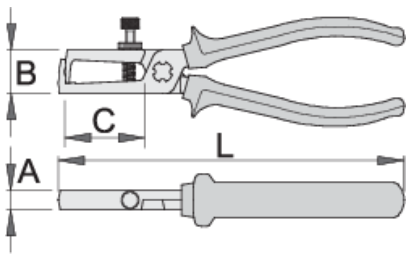

# Klešče za snemanje izolacije

478/4G

## Profili

---

## Atributi izdelka

- material: Premium Plus ogljikovo jeklo
- kovane, v celoti poboljšane
- robovi rezil induktivno kaljeni
- glava klešč fino brušena
- površinska zaščita: fosfatirane po ISO 9717
- ročaji izolirani s plastičnimi tulci

## Prednosti:

- z vzmetjo za samodejno odpiranje
- Sposobnost snemanja: maksimalno od 0,6-10mm<sup>2</sup>

	L	mm <sup>2</sup>	B	A	C	
608701	160	0.6 - 10	18	9	40	178

\* Slike proizvodov so simbolične. Vse dimenzije so v mm, masa v g. Vse navedene dimenzije lahko odstopajo v tolerančnih merah.