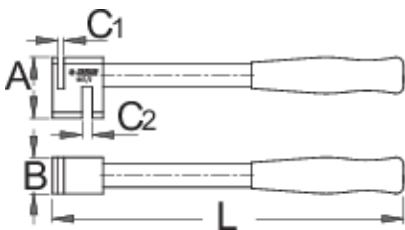

# Алат за порамнување на преден ланчаник

1667/2

## Product features

- материјал: специјален флекс плус јаглороден челик

619704

L

243

A

42

B

25

C1

4,5

C2

7

542

\* Сликите на производите се симболични. Сите димензии се во мм, тежината е во грамови. Сите наведени димензии може да се разликуваат во ниво на толеранција

Usage (pictures)