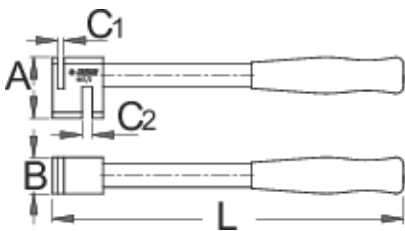

## Product features

- Materiali: çeliku special mjet, thekur me te zbutura

	L	A	B	C1	C2	
619704	243	42	25	4,5	7	542

\* Imazhet e produkteve janë simbolike. Të gjitha dimensionet janë në mm, pesha në gram. Të gjitha dimensionet e listuara mund të ndryshojnë në tolerancë.