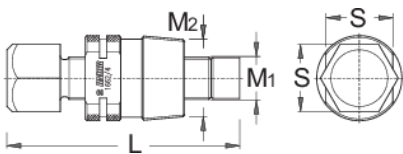

# Snemalec gonilke s koničnim navojem

1662/4

## Atributi izdelka

- material: Premium Flex Plus ogljikovo jeklo

619707	M1	M2	S	126
619707	12 x 1	22 x 1	19	126

\* Slike proizvodov so simbolične. Vse dimenzije so v mm, masa v g. Vse navedene dimenzije lahko odstopajo v tolerančnih merah.