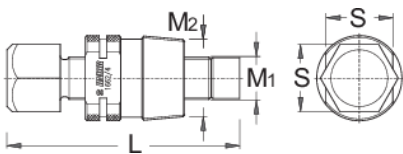

Съёмник для шатуна с конической резьбой

1662/4

Профили

Описание товара

- материал: углеродистая сталь Premium Flex Plus

619707

M1

12 x 1

M2

22 x 1

S

19

126

* Изображения продуктов носят демонстрационный характер. Все размеры указаны в миллиметрах, вес в граммах.

Использование (картинки)