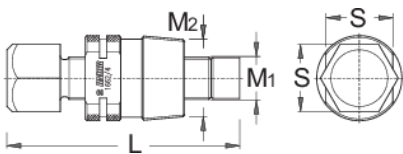

Κωνικός εξωλκέας δισκοβραχείονα.

1662/4

Προφίλ

Χαρακτηριστικά προϊόντος

- υλικό: premium flex ανθρακούχος χάλυβας

619707

M1

12 x 1

M2

22 x 1

S

19

126

* Οι εικόνες των προϊόντων είναι συμβολικές. Όλες οι διαστάσεις είναι σε mm, το βάρος είναι σε γραμμάρια. Όλες οι αναφερόμενες διαστάσεις μπορεί να διαφέρουν σε ανοχές.

Χρήση (εικόνες)