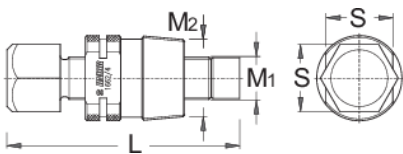

Vytahovač kliky se zúženým závitem

1662/4

Profily

Vlastnosti produktu

- materiál: Premium Flex Plus uhlíková ocel

	M1	M2	S	
619707	12 x 1	22 x 1	19	126

* Obrázky produktů jsou symbolické. Všechny rozměry jsou v mm a hmotnost v gramech. Všechny uvedené rozměry se mohou lišit v toleranci.