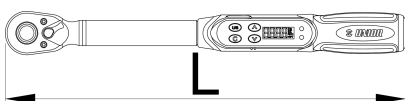

Moment ključ, digitalni

266B

Profili

1 year

Opis proizvoda

- Moment ključ specijalno dizajniran za rad na biciklima - u dve verzije i veličine za preciznu i laku upotrebu. Manja verzija sa prihvatom od 1/4" omogućava pristup i teško dostupnim vijcima sa malim silama zatezanja. Veća verzija sa prihvatom od 1/2" prihvata sve naše nasadne ključeve za patrone pogona, amortizere, i kasete.
- neklizajuća ručica
- upozorenja kod dostignutog momenta: zvučni signal + 2 LED lampice
- režim rada: merenje vrednosti/praćenje vrednosti
- merne jedinice: Nm, in-lb, ft-lb, kg-cm
- broj zuba čegrtaljke: 60
- baterije: AAA x 1 komad (nije uključena)
- garancija: 10.000 merenja/1 godina
- automatsko isključivanje: nakon 5 minuta

Barcode	Profile	Range (Nm)	Length (mm)	Weight (g)
627784	1/4"	1 - 20	207	249
627785	1/2"	4,3 - 85	290	535

* Fotografije proizvoda su simbolične. Sve dimenzije su u mm, a težina u gramima. Sve navedene dimenzije mogu odstupati u granicama tolerancija.

Upotreba (slike)

Pravilna upotreba

- Only an authorised person in a certificated service centre can perform technical maintenance.
- Tools should always be serviced and calibrated by a certified service engineer.
- Tool should only be used for precise tightening as specified in the instruction manual.
- Check instruction manual on how to read the value scale on the tool properly.
- Stop tightening after hearing a feedback from the tool.
- Use only sockets with the same square drive.
- Always return the value on the scale back to 0 after usage and before storing.