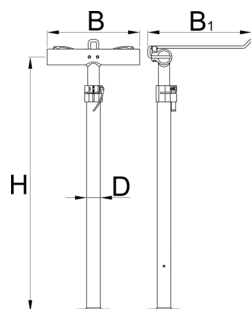

Okvir za dvostruku stezaljku za popravak, bez stezaljki i ploče

1693.5C

Profili

Atributi proizvoda

- Izradite vlastiti stalak za popravak bicikla s 2 stezaljke. Možete odabrati između 3 različite stezaljke (1693.1, 1693.1S, 1693.1Q), dodati fiksnu ploču na okvir (1693.4C) ili jednostavno postaviti okvir u pod.

623249	1599	974	1560	935	340	382	50	8000

* Slike proizvoda su simbolične. Sve dimenzije su u mm, masa je u g.

Accessories

Ploča za 1693C

Držać alata na stalku za bicikle