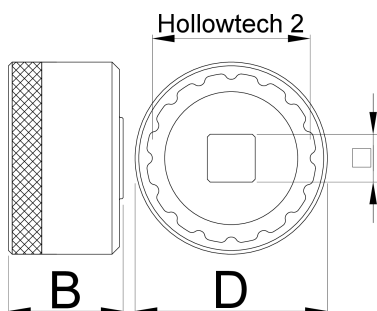

Sťahovák stredového zloženia 16 Notch

1671.16N

Profiles

D

D1

B

360°/n

627623

53

42.7

31

1/2"

12

114

* Obrázky sú symbolické. Všetky rozmery sú v mm, hmotnosť je v g. Všetky udané rozmery sa môžu líšiť v rámci tolerancie.

Usage (pictures)