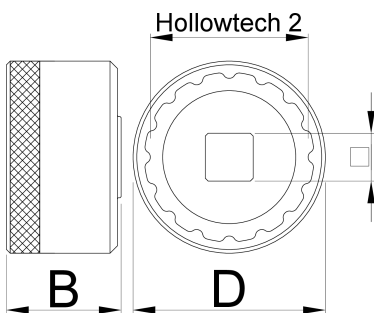

# Bottom bracket socket 16 Notch

1671.16N

## Profil

627623

D

53

D1

42.7

B

31

1/2"

360° / n

12

114

\* Slike proizvoda su simbolične. Sve dimenzije su u mm, masa je u g.