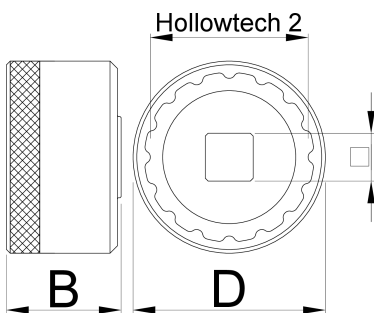

Bottom bracket socket 16 Notch

1671.16N

Προφίλ

627623

D

53

D1

42.7

B

31

1/2"

360° / n

12

114

* Οι εικόνες των προϊόντων είναι συμβολικές. Όλες οι διαστάσεις είναι σε mm, το βάρος είναι σε γραμμάρια. Όλες οι αναφερόμενες διαστάσεις μπορεί να διαφέρουν σε ανοχές.

Χρήση (εικόνες)