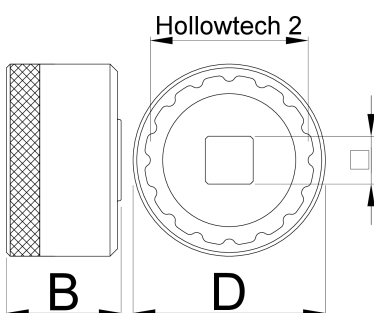

Douilles de pédalier externe 16 Notch

1671.16N

Profils

D

D1

B

360°/n

627623

53

42.7

31

1/2"

12

114

* Les images des produits ne sont pas contractuelles. Toutes les dimensions sont en mm, les poids en grammes.

Utilisation (pictures)