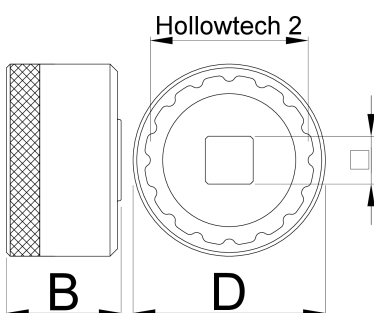

Zupčasti ključ za nazubljeni ležaj 16 zuba

1671.16N

Profili

D

D1

B

360°/n

627623

53

42.7

31

1/2"

12

114

* Slike proizvoda su simbolične. Sve dimenzije su u mm, masa je u g.

Upotreba (pictures)