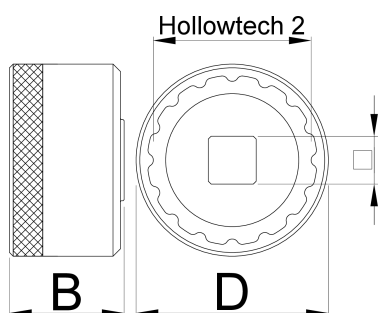

# Вложка за средни движения 16 зъба

1671.16N

## Профили

D

D1

B

360°/n

627623

53

42.7

31

1/2"

12

114

\* Снимките на продуктите са символични. Всички размери са в мм., теглото е в грамове .