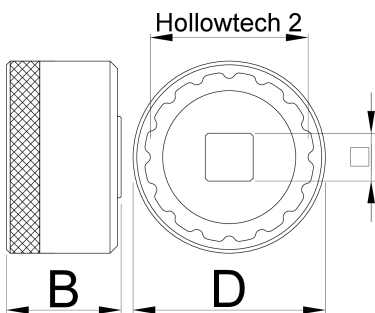

Tretlager-Steckschlüssel 16 Notch

1671.16N

Profile

627623

D

53

D1

42.7

B

31

1/2"

360° / n

12

114

* Bilder von Produkten sind Symbolfotos. Abmessungen sind in mm, Gewichte in Gramm.

Verwendung (Bilder)