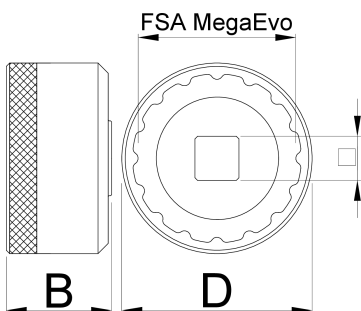

Nasadni ključ za gonilni ležaj MegaEvo

1671.MEvo

Profili

627622

D

52

D1

46.4

B

31

1/2"

360°/n

16

133

* Slike proizvodov so simbolične. Vse dimenzije so v mm, masa v g. Vse navedene dimenzije lahko odstopajo v tolerančnih merah.

Uporaba (slike)