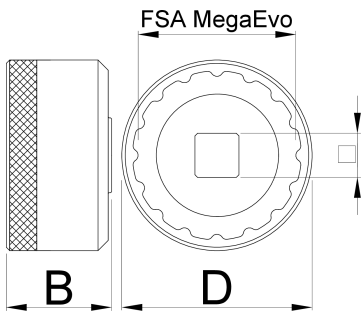

Sťahovák stredového zloženia MegaEVO

1671.MEvo

Profiles

627622

D

52

D1

46.4

B

31

1/2"

360°/n

16

133

* Obrázky sú symbolické. Všetky rozmery sú v mm, hmotnosť je v g. Všetky udané rozmery sa môžu líšiť v rámci tolerancie.

Usage (pictures)