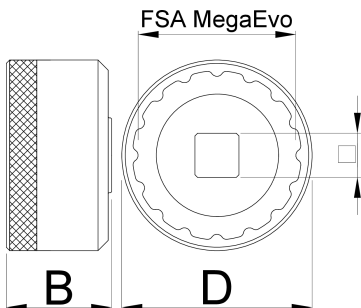

Головка для установки каретки MegaEVO

1671.MEvo

Профили

627622

D

52

D1

46.4

B

31

1/2"

360°/n

16

133

* Изображения продуктов носят демонстрационный характер. Все размеры указаны в миллиметрах, вес в граммах.

Использование (картинки)