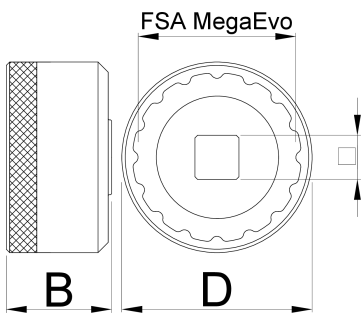

Bottom bracket socket MegaEVO

1671.MEvo

Profielen

	D	D1	B		360°/n	
627622	52	46.4	31	1/2"	16	133

* Afbeeldingen van producten zijn symbolisch. Alle afmetingen zijn in mm en gewicht in

gram. Alle vermelde afmetingen kunnen variëren in tolerantie.