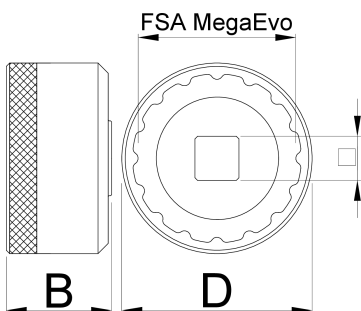

Долен приклучок за заграда МегаЕВО

1671.MEvo

Profiles

627622

D

52

D1

46.4

B

31

1/2"

360°/n

16

133

* Сликите на производите се симболични. Сите димензии се во мм, тежината е во грамови. Сите наведени димензии може да се разликуваат во ниво на толеранција

Usage (pictures)