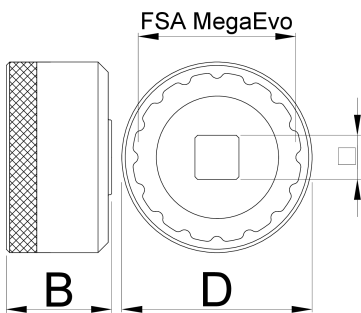

Bottom bracket socket MegaEVO

1671.MEvo

Profili

	D	D1	B		360°/n	
627622	52	46.4	31	1/2"	16	133

* Slike proizvoda su simbolične. Sve dimenzije su u mm, masa je u g.

upotreba (pictures)