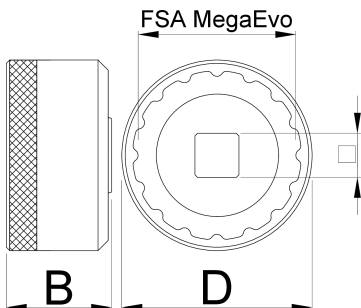

Douilles de pédalier externe MegaEVO

1671.MEvo

Profils

627622	D	D1	B	1/2"	360°/n	133
627622	52	46.4	31	1/2"	16	133

* Les images des produits ne sont pas contractuelles. Toutes les dimensions sont en mm, les poids en grammes.

Utilisation (pictures)