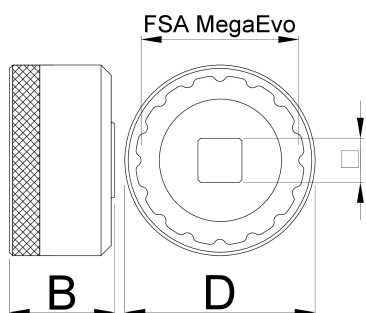

Stahovák středového složení MegaEVO

1671.MEvo

Profily

627622

D

52

D1

46.4

B

31

1/2"

360°/n

16

133

* Obrázky produktů jsou symbolické. Všechny rozměry jsou v mm a hmotnost v gramech. Všechny uvedené rozměry se mohou lišit v toleranci.

Používání (obrázky)