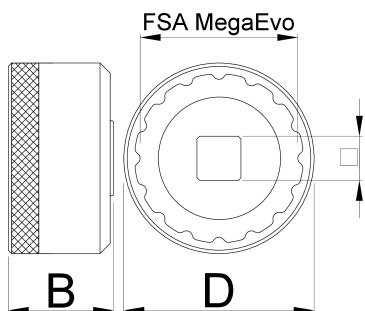

# Вложка за средни движения MegaEVO

1671.MEvo

## Профили

627622

D

52

D1

46.4

B

31

1/2"

360°/n

16

133

\* Снимките на продуктите са символични. Всички размери са в мм., теглото е в грамаве .