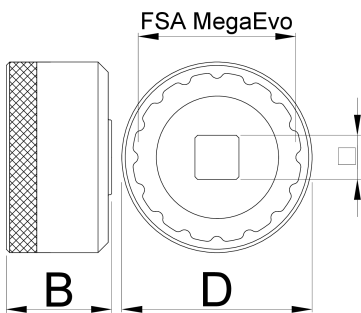

# Bottom bracket socket MegaEVO

1671.MEvo

## Profiles

| Barcode | D  | D1   | B  | □    | 360°/n | Icon |
|---------|----|------|----|------|--------|------|
| 627622  | 52 | 46.4 | 31 | 1/2" | 16     | 133  |

\* Imazhet e produkteve janë simbolike. Të gjitha dimensionet janë në mm, pesha në