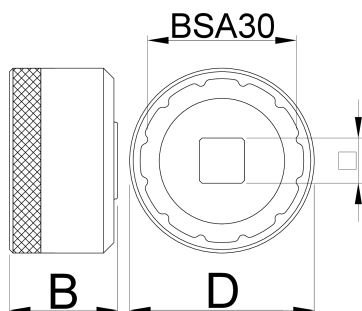

Nasadni ključ za gonilni ležaj BSA30

1671.BSA30

Profili

D

D1

B

360°/n

627621

53

44.2

31

1/2"

12

117

* Slike proizvodov so simbolične. Vse dimenzije so v mm, masa v g. Vse navedene dimenzije lahko odstopajo v tolerančnih merah.

Uporaba (slike)