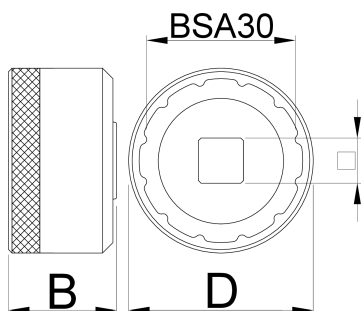

Sťahovák stredového zloženia BSA30

1671.BSA30

Profiles

D

D1

B

360°/n

627621

53

44.2

31

1/2"

12

117

* Obrázky sú symbolické. Všetky rozmery sú v mm, hmotnosť je v g. Všetky udané rozmery sa môžu líšiť v rámci tolerancie.

Usage (pictures)