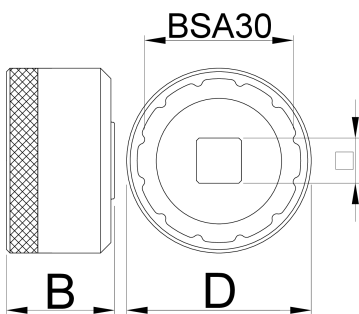

Bottom bracket socket BSA30

1671.BSA30

Profile

627621

D

53

D1

44.2

B

31

1/2"

360°/n

12

117

* Imaginea produsului este simbolica. Toate dimensiunile sunt exprimate în mm, greutatea în grame.

0 (pictures)