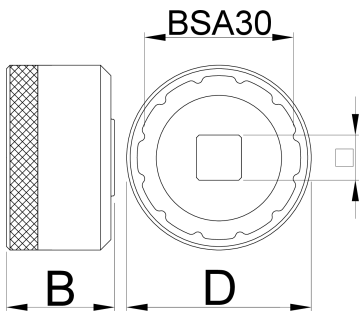

Долен држач за грб БСА30

1671.BSA30

Profiles

627621

D

53

D1

44.2

B

31

1/2"

360°/n

12

117

* Сликите на производите се симболични. Сите димензии се во мм, тежината е во грамови. Сите наведени димензии може да се разликуваат во ниво на толеранција

Usage (pictures)