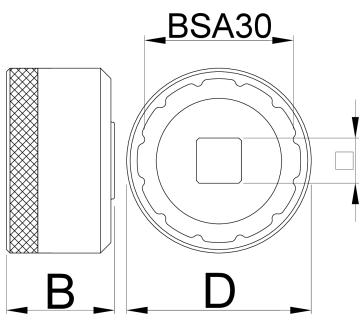

Bottom bracket socket BSA30

1671.BSA30

Profilok

627621

D

53

D1

44.2

B

31

1/2"

360°/n

12

117

* A termékeképek illusztrációk. Minden feltüntetett méret milliméterben, a tömegek grammban. Az összes feltüntetett méret eltérhet a toleranciának megfelelően.

Használat (pictures)