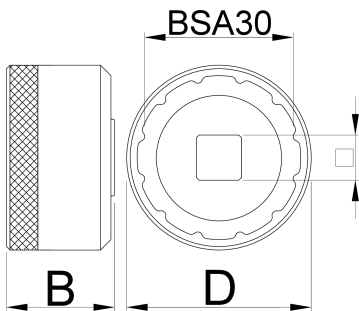

Bottom bracket socket BSA30

1671.BSA30

Profili

627621

D

53

D1

44.2

B

31

1/2"

360°/n

12

117

* Slike proizvoda su simbolične. Sve dimenzije su u mm, masa je u g.

upotreba (pictures)