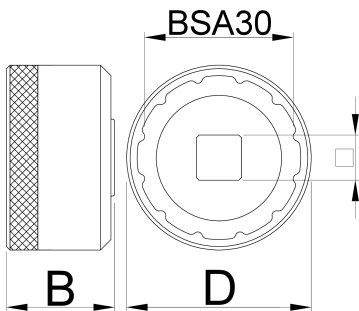

Tretlager-Steckschlüssel BSA30

1671.BSA30

Profile

Barcode	D	D1	B	□	360°/n	Person Icon
627621	53	44.2	31	1/2"	12	117

* Bilder von Produkten sind Symbolfotos. Abmessungen sind in mm, Gewichte in Gramm.

Verwendung (Bilder)