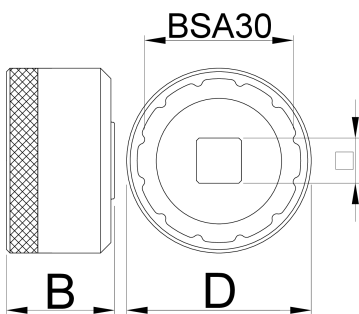

# Douilles de pédalier externe BSA30

1671.BSA30

## Profils

627621	D	D1	B	□	360°/n	117
627621	53	44.2	31	1/2"	12	117

\* Les images des produits ne sont pas contractuelles. Toutes les dimensions sont en mm, les poids en grammes.