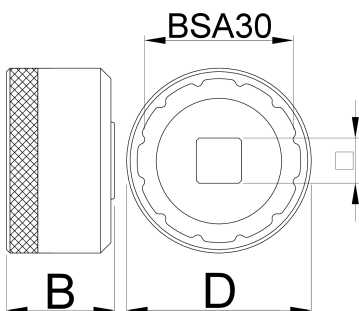

Douilles de pédalier externe BSA30

1671.BSA30

Profils

627621	D	D1	B	□	360°/n	117
627621	53	44.2	31	1/2"	12	117

* Les images des produits ne sont pas contractuelles. Toutes les dimensions sont en mm, les poids en grammes.