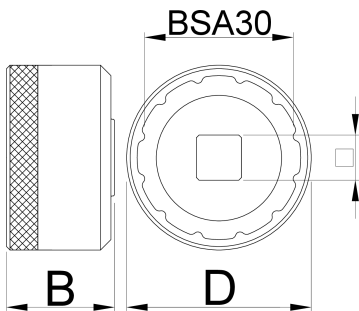

Extractor del pedalier BSA30

1671.BSA30

Perfiles

627621

D

53

D1

44.2

B

31

1/2"

360°/n

12

117

* Las imágenes de los productos son simbólicas. Todas las dimensiones son en mm, peso en gramos.

Empleo (imágenes)