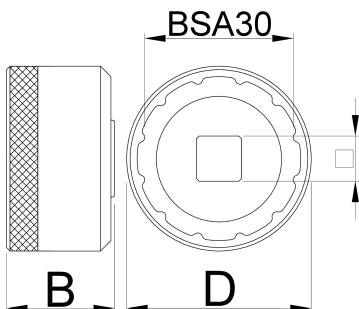

# Вложка за средни движения BSA30

1671.BSA30

## Профили

---

D

D1

B

360°/n

627621

53

44.2

31

1/2"

12

117

\* Снимките на продуктите са символични. Всички размери са в мм., теглото е в грамаве .