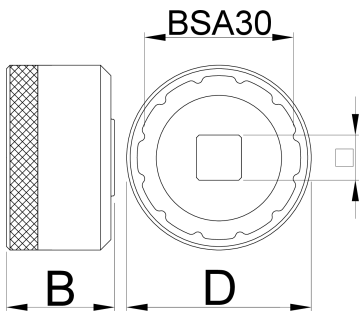

# Bottom bracket socket BSA30

1671.BSA30

## Profielen

627621

D

53

D1

44.2

B

31

1/2"

360°/n

12

117

\* Afbeeldingen van producten zijn symbolisch. Alle afmetingen zijn in mm, en het gewicht in grammen. Alle vermelde afmetingen kunnen variëren in tolerantie.