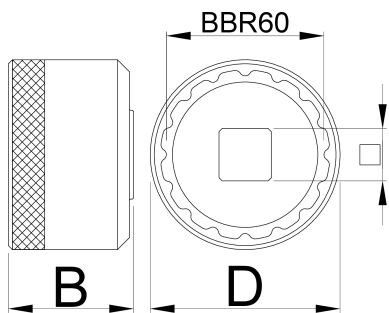

# Sťahovák stredového zloženia BBR60

1671.BBR60

## Product features

- Všetky modely sťahovákov stredových zložení sú presne obrábané nástroje pre montáž a demontáž rôznych vonkajších držiakov stredového zloženia. Sú vyrobené z červeného eloxovaného hliníkového polotovaru s odolnou povrchovou úpravou. Rýhovanie na boku sťahováku umožňuje lepšie uchopenie pri uťahovaní šáلكov ručne, medzitým 1/2 "štvorcový profil umožňuje ľahké použitie s momentovými kľúčmi, ráčňami a pevnými pákami.

	<b>D</b>	<b>D1</b>	<b>B</b>		<b>360°/n</b>	
627620	47	39	31	1/2"	16	88

\* Obrázky sú symbolické. Všetky rozmery sú v mm, hmotnosť je v g. Všetky udané rozmery sa môžu líšiť v rámci tolerancie.