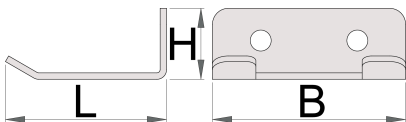

Στήριγμα για σφυριά

h.990.HAM

Προφίλ

Χαρακτηριστικά προϊόντος

- υλικό: premium χαλυβδοέλασμα 2mm
- μία θήκη χωράει 1 σφυρί ή 1 εργαλείο με λαβή T
- συναρμολόγηση με 2 βίδες M6x10mm

629753

L

60

B

50

H

22

56

* Οι εικόνες των προϊόντων είναι συμβολικές. Όλες οι διαστάσεις είναι σε mm, το βάρος είναι σε γραμμάρια. Όλες οι αναφερόμενες διαστάσεις μπορεί να διαφέρουν σε ανοχές.

Χρήση (εικόνες)