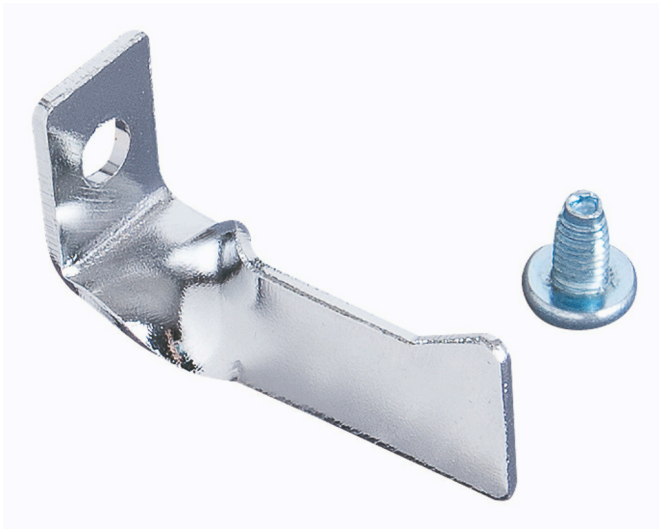

Nosilec klešč, grt.10 kosov

h.990.PLI

Profili

Atributi izdelka

- material: Premium pločevina 2mm
- en nosilec je namenjen za ene klešče
- pritrditev z vijakom M6x10mm

627070

B

50

H

22

22

* Slike proizvodov so simbolične. Vse dimenzije so v mm, masa v g. Vse navedene dimenzije lahko odstopajo v tolerančnih merah.

Uporaba (slike)