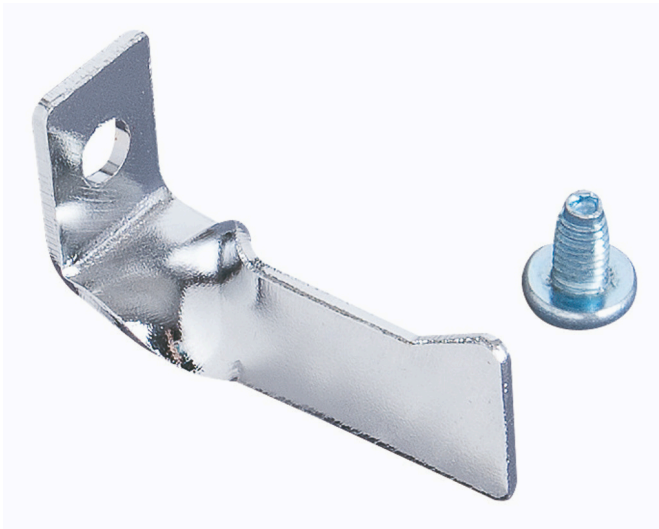

Држач за клешти

h.990.PLI

Profiles

Product features

- материјал: специјален челичен лим 2,00мм
- еден сопственик има 1 плоча
- монтажа со завртка M6x10mm

627070

B

50

H

22

22

* Сликите на производите се симболични. Сите димензии се во мм, тежината е во грамови. Сите наведени димензии може да се разликуваат во ниво на толеранција

Usage (pictures)