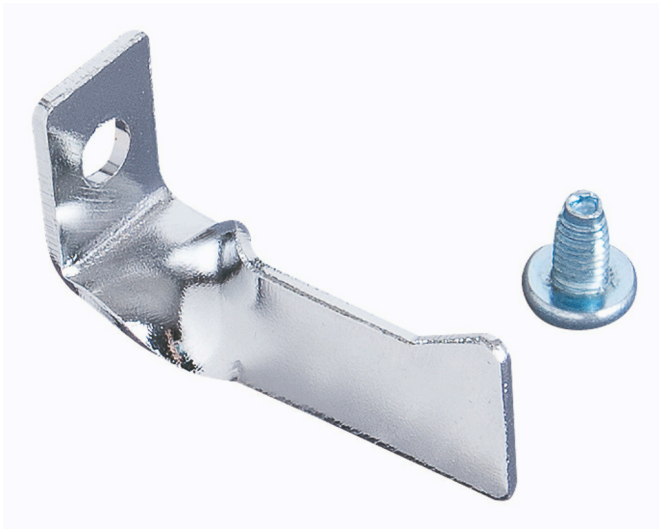

# Fogótartó, 10 darab

h.990.PLI

## Termékjellemzők

- anyaga: Premium acéllemez, 2 mm
- egy tartó 1 fogó rögzítésére alkalmas
- felszerelése M6x10 mm csavarral

627070

B

50

H

22

22