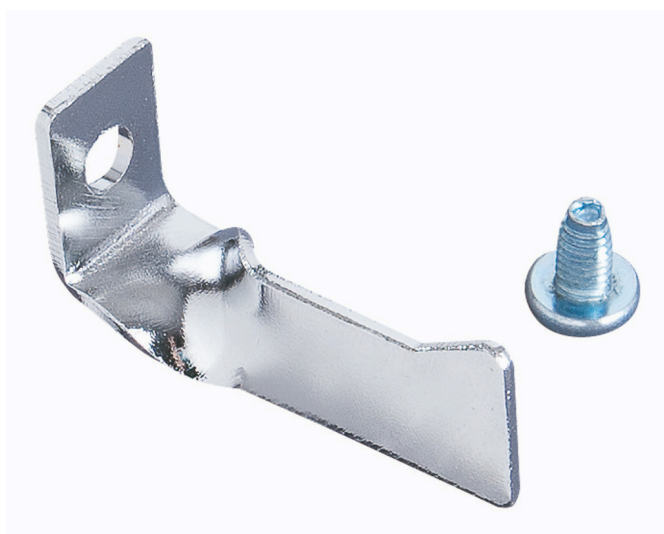

Držač stezaljke

h.990.PLI

Profili

Atributi proizvoda

- materijal: metalni lim 2mm
- jedan držač namjenjen za kliješta
- montaža sa vijkom M6x10mm

627070

B

50

H

22

22

* Slike proizvoda su simbolične. Sve dimenzije su u mm, masa je u g.

Upotreba (pictures)