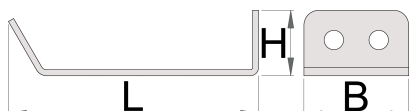

Uchwyt do wkrętarki akumulatorowej

h.990.BAT

Profile

Cechy produktu

- materiał: blacha stalowa premium 2mm
- 2 szt w zestawie
- montaż dwoma śrubami M6x10mm

L

B

H

627068

35

84

22

125

* Przedstawiony wygląd produktu jest orientacyjny. Wszystkie wymiary są w mm, podana waga w gramach

Użycie (Obrazy)